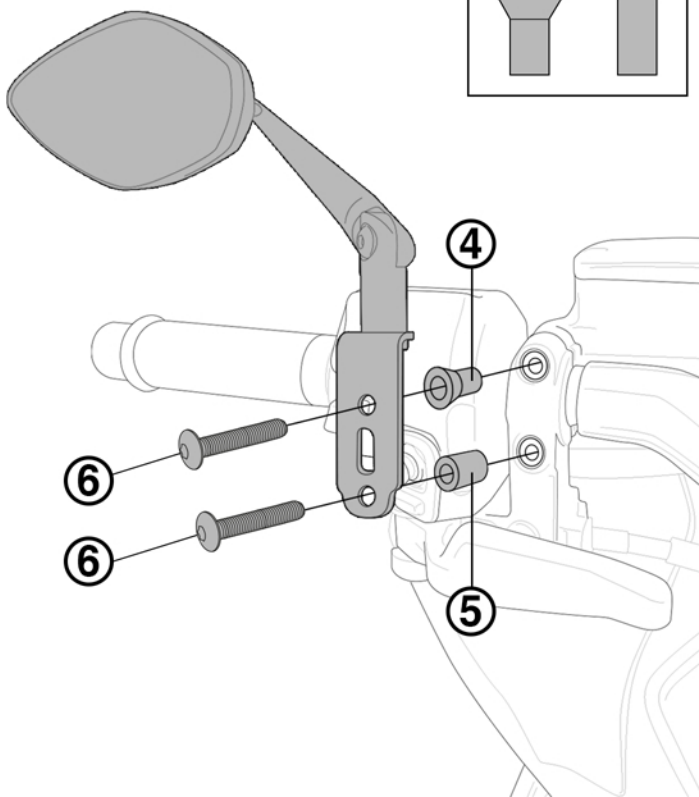

ASSEMBLING INSTRUCTION

MIRRORS BRACKET

YT-ADATT23

WWW.BARRACUDAMOTO.COM

LEGEND

1. MIRRORS BRACKET STAFFA SPECCHI SOPORTE ESPEJOS SPIEGELHALTERUNG SUPPORT DE MIROIRS	4. CONICAL SPACER TUBE Distanziale conico Espaciador cónico KONISCHER ABSTANDSHALTER ENTRETOISE CONIQUE
2. SCREW M8X14 VITE M8X14 TORNILLO M8X14 SCHRAUBE M8X14 VIS M8X14	5. SPACER TUBE Distanziale Distanciador Distanzrohr Espaceur
3. WASHERS RONDELLA ARANDELAS SCHEIBE RONDELLE	6. ALLEN SCREW M6X35 VITE A BRUGOLA M6X35 TORNILLO ALLEN M6X35 INBUSSCHRAUBE M6X35 VIS ALLEN M6X35

LEFT

RIGHT