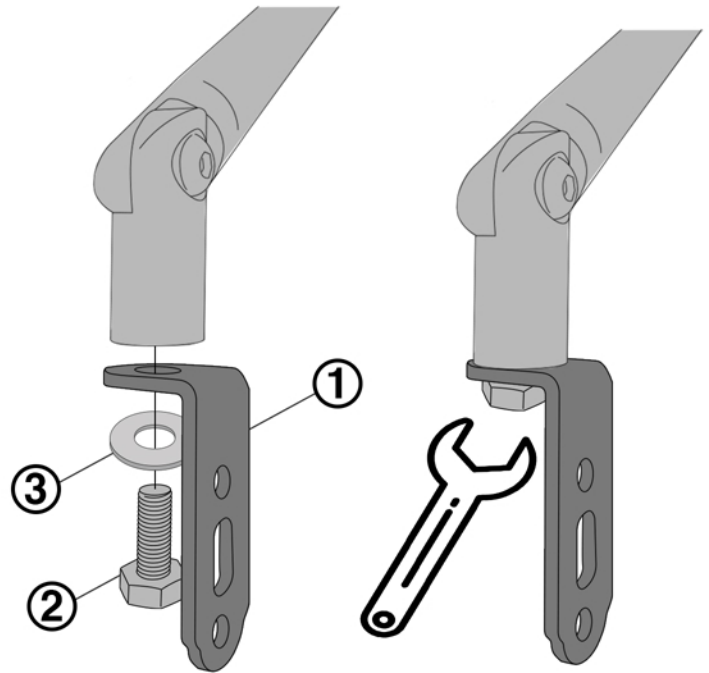

## ASSEMBLING INSTRUCTION

### MIRRORS BRACKET

#### LEGEND

- |   |   |
|---|---|
| 1. MIRRORS BRACKET<br>STAFFA SPECCHI<br>SOPORTE ESPEJOS<br>SPIEGELHALTERUNG<br>SUPPORT DE MIROIRS | 4. CONICAL SPACER TUBE<br>Distanziale conico<br>Espaciador cónico<br>KONISCHER ABSTANDSHALTER<br>ENTRETOISE CONIQUE |
| 2. SCREW M8X14<br>VITE M8X14<br>TORNILLO M8X14<br>SCHRAUBE M8X14<br>VIS M8X14                     | 5. SPACER TUBE<br>Distanziale<br>Distanciador<br>Distanzrohr<br>Espaceur  |
| 3. WASHERS<br>RONDELLA<br>ARANDELAS<br>SCHEIBE<br>RONDELLE  | 6. ALLEN SCREW M6X35<br>VITE A BRUGOLA M6X35<br>TORNILLO ALLEN M6X35<br>INBUSSCHRAUBE M6X35<br>VIS ALLEN M6X35      |